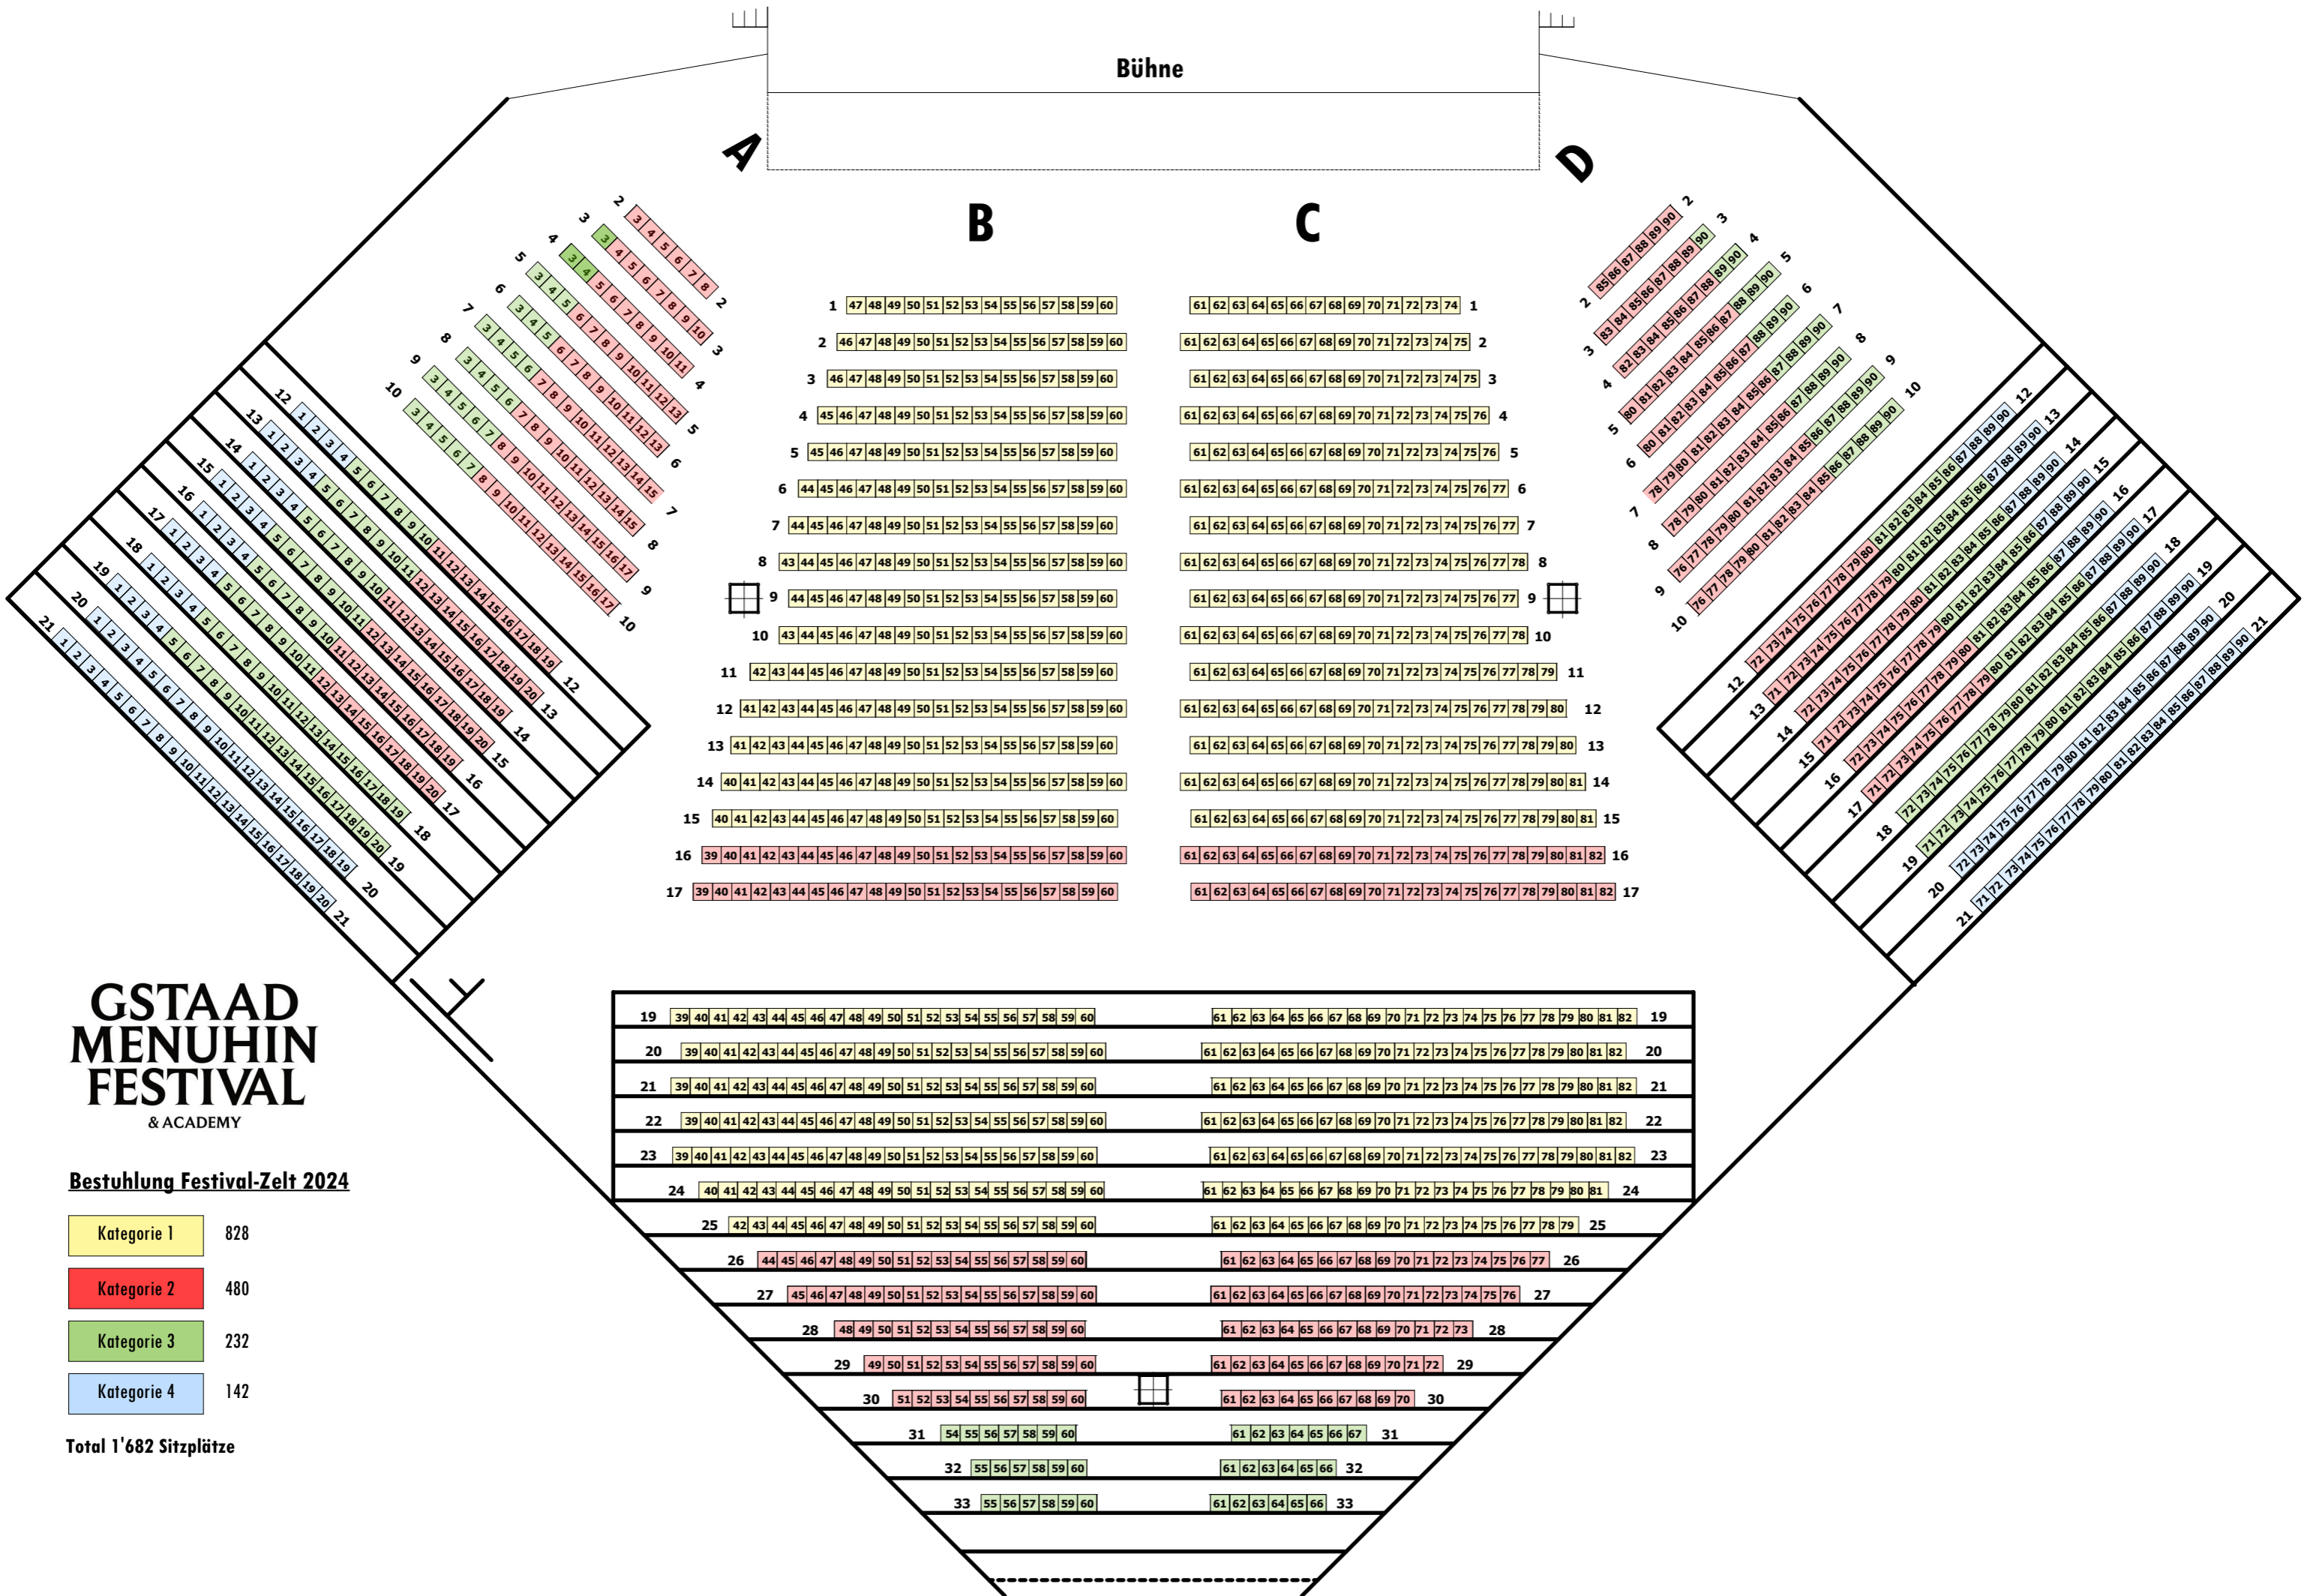

Bühne

A

D

B

C

GSTAAD MENUHIN FESTIVAL

& ACADEMY

Bestuhlung Festival-Zelt 2024

Kategorie 1	828
Kategorie 2	480
Kategorie 3	232
Kategorie 4	142

Total 1'682 Sitzplätze

19	39 40 41 42 43 44 45 46 47 48 49 50 51 52 53 54 55 56 57 58 59 60	61 62 63 64 65 66 67 68 69 70 71 72 73 74 75 76 77 78 79 80 81 82	19
20	39 40 41 42 43 44 45 46 47 48 49 50 51 52 53 54 55 56 57 58 59 60	61 62 63 64 65 66 67 68 69 70 71 72 73 74 75 76 77 78 79 80 81 82	20
21	39 40 41 42 43 44 45 46 47 48 49 50 51 52 53 54 55 56 57 58 59 60	61 62 63 64 65 66 67 68 69 70 71 72 73 74 75 76 77 78 79 80 81 82	21
22	39 40 41 42 43 44 45 46 47 48 49 50 51 52 53 54 55 56 57 58 59 60	61 62 63 64 65 66 67 68 69 70 71 72 73 74 75 76 77 78 79 80 81 82	22
23	39 40 41 42 43 44 45 46 47 48 49 50 51 52 53 54 55 56 57 58 59 60	61 62 63 64 65 66 67 68 69 70 71 72 73 74 75 76 77 78 79 80 81 82	23
24	40 41 42 43 44 45 46 47 48 49 50 51 52 53 54 55 56 57 58 59 60	61 62 63 64 65 66 67 68 69 70 71 72 73 74 75 76 77 78 79 80 81	24
25	42 43 44 45 46 47 48 49 50 51 52 53 54 55 56 57 58 59 60	61 62 63 64 65 66 67 68 69 70 71 72 73 74 75 76 77 78 79	25
26	44 45 46 47 48 49 50 51 52 53 54 55 56 57 58 59 60	61 62 63 64 65 66 67 68 69 70 71 72 73 74 75 76 77	26
27	45 46 47 48 49 50 51 52 53 54 55 56 57 58 59 60	61 62 63 64 65 66 67 68 69 70 71 72 73 74 75 76	27
28	48 49 50 51 52 53 54 55 56 57 58 59 60	61 62 63 64 65 66 67 68 69 70 71 72 73	28
29	49 50 51 52 53 54 55 56 57 58 59 60	61 62 63 64 65 66 67 68 69 70 71 72	29
30	51 52 53 54 55 56 57 58 59 60	61 62 63 64 65 66 67 68 69 70	30
31	54 55 56 57 58 59 60	61 62 63 64 65 66 67	31
32	55 56 57 58 59 60	61 62 63 64 65 66	32
33	55 56 57 58 59 60	61 62 63 64 65 66	33